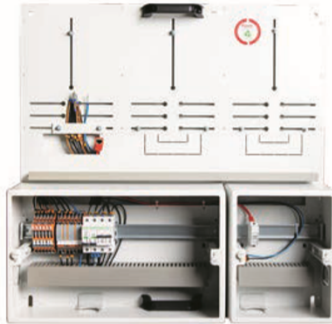

Messp. 3-Feld breit, BxH=750x750mm, Abd. Durchg.

Artikelnummer: ZPWVDEW

Messplatte 3-Feld breit, BxH=750x750mm, Abdeckung durchgehend

Artikelnummer:	ZPWVDEW
EAN:	4251500267837
Zolltarifnummer:	85381000
Preisgruppe:	B
Abmessungen [mm]:	750x750mm
Gewicht [kg]:	7,66
Befestigungsart Gehäuse:	Wandmontage