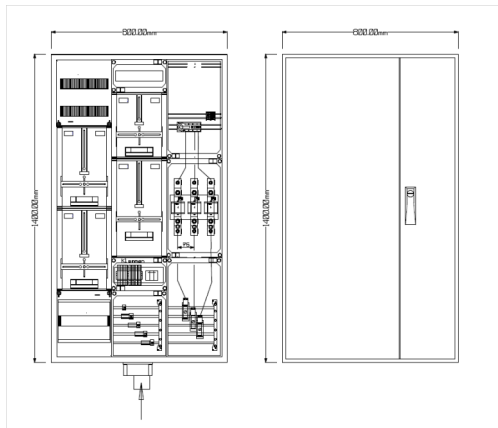

Wandler-Zähler-Komb. BH 9, REWAG

Artikelnummer: WMSK-100-ZS-2Z-3-9-210-03

WMSK-100-ZS-2Z-3-9-210-03

Wandler-Zähler-Kombination

REWAG,

BxHxT = 800x1400x210mm,

für den Innenbereich; Wandbefestigung Aufputz,

Farbe: RAL 9016,

Schutzart IP41, Schutzklasse II (schutzisoliert),

Stromstärke bis 100A Wandlermessung, je Direktzähler 63A,

nach geltender Norm: VDE 0603-8

bestehend aus:

- Einbauplatz für Messwandler bestückt mit Lastschalter 3pol. 125A, NH-Unterteil Gr. 00
- Sammelschiene 5pol., 250A
- 1 Zählerplatz für Wandlermessung bis 100A
- Prüfklemmsatz inkl. Vorsicherung und Verdrahtung
- 1 Zählerplatz für Direktmessung bis 63A

Artikelnummer:	WMSK-100-ZS-2Z-3-9-210-03
EAN:	4251500267493
Preisgruppe:	B
Abmessungen [mm]:	800x1400x210
Material:	Stahlblech elo-verz. 0,88mm
Farbton:	RAL 9016
Schutzart:	IP41
Schutzklasse:	II
Befestigungsart Gehäuse:	Wandmontage
Schließart:	Drehriegelvorreiber
Geschäumte Türdichtung:	nein
Kabeleinführung:	oben und unten
Krantransport möglich:	nein