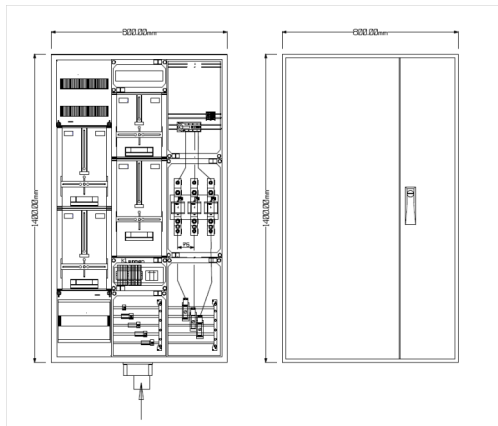

## Wandler-Zähler-Komb. BH 9, Stadtwerke München

Artikelnummer: WMSK-100-ZS-2Z-3-9-210-02

WMSK-100-ZS-2Z-3-9-210-02

Wandler-Zähler-Kombination

Stadtwerke München,

BxHxT = 800x1400x210mm,

für den Innenbereich; Wandbefestigung Aufputz,

Farbe: RAL 9016,

Schutzart IP41, Schutzklasse II (schutzisoliert),

Stromstärke bis 100A Wandlermessung, je Direktzähler 63A,

nach geltender Norm: VDE 0603-8

bestehend aus:

- Einbauplatz für Messwandler bestückt mit Lastschalter 3pol. 125A, NH-Unterteil Gr. 00
- Sammelschiene 5pol., 250A
- 1 Zählerplatz für Wandlermessung bis 100A
- Prüfklemmsatz inkl. Vorsicherung und Verdrahtung
- 1 Zählerplatz für Direktmessung bis 63A

<b>Artikelnummer:</b>	WMSK-100-ZS-2Z-3-9-210-02
<b>EAN:</b>	4251500267486
<b>Preisgruppe:</b>	B
<b>Abmessungen [mm]:</b>	800x1400x210
<b>Material:</b>	Stahlblech elo-verz. 0,88mm
<b>Farbton:</b>	RAL 9016
<b>Schutzart:</b>	IP41
<b>Schutzklasse:</b>	II
<b>Befestigungsart Gehäuse:</b>	Wandmontage
<b>Schließart:</b>	Drehriegelvorreiber
<b>Geschäumte Türdichtung:</b>	nein
<b>Kabeleinführung:</b>	oben und unten
<b>Krantransport möglich:</b>	nein