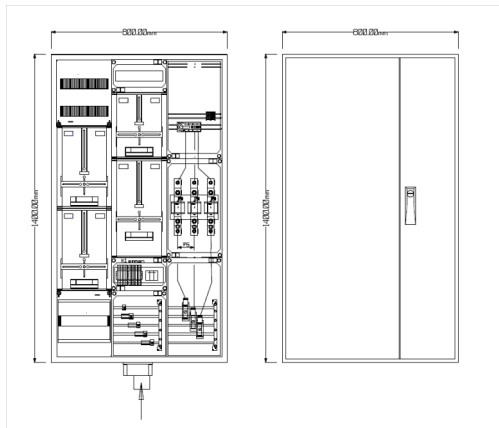

Wandler-Zähler-Komb. BH 9, Bayernwerk

Artikelnummer: WMSK-100-ZS-2Z-3-9-210-01

WMSK-100-ZS-2Z-3-9-210-01

Wandler-Zähler-Kombination

Bayernwerk,

BxHxT = 800x1400x210mm,

für den Innenbereich; Wandbefestigung Aufputz,

Farbe: RAL 9016,

Schutzart IP41, Schutzklasse II (schutzisoliert),

Stromstärke bis 100A Wandlermessung, je Direktzähler 63A,

nach geltender Norm: VDE 0603-8

bestehend aus:

- Einbauplatz für Messwandler bestückt mit Lastschalter 3pol. 125A, NH-Unterteil Gr. 00
- Sammelschiene 5pol., 250A
- 1 Zählerplatz für Wandlermessung bis 100A
- Prüfklemmsatz inkl. Vorsicherung und Verdrahtung
- 1 Zählerplatz für Direktmessung bis 63A

Artikelnummer:	WMSK-100-ZS-2Z-3-9-210-01
EAN:	4251500267479
Preisgruppe:	B
Abmessungen [mm]:	800x1400x210
Material:	Stahlblech elo-verz. 0,88mm
Farbton:	RAL 9016
Schutzart:	IP41
Schutzklasse:	II
Befestigungsart Gehäuse:	Wandmontage
Schließart:	Drehriegelvorreiber
Geschäumte Türdichtung:	nein
Kabeleinführung:	oben und unten
Krantransport möglich:	nein