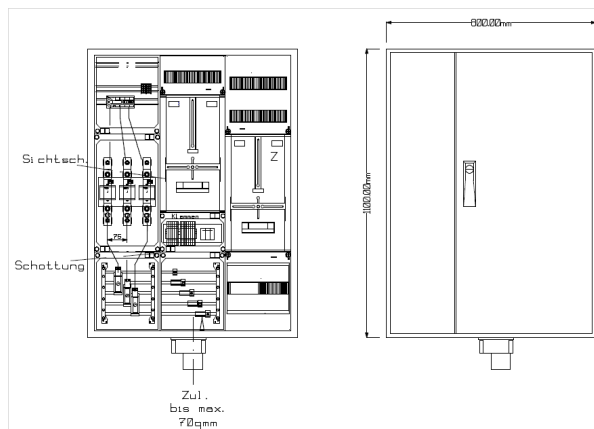

Wandler-Zähler-Komb. BH 7, Stadtwerke München

Artikelnummer: WMSK-100-ZS-1Z-3-7-210-02

WMSK-100-ZS-1Z-3-7-210-02

Wandler-Zähler-Kombination

Stadtwerke München,

BxHxT = 800x1100x210mm,

für den Innenbereich; Wandbefestigung Aufputz,

Farbe: RAL 9016,

Schutzart IP41, Schutzklasse II (schutzisoliert),

Stromstärke bis 100A Wandlermessung, je Direktzähler 63A,

nach geltender Norm: VDE 0603-8

bestehend aus:

- Einbauplatz für Messwandler bestückt mit Lastschalter 3pol. 125A, NH-Unterteil Gr. 00
- Sammelschiene 5pol., 250A
- 1 Zählerplatz für Wandlermessung bis 100A
- Prüfklemmsatz inkl. Vorsicherung und Verdrahtung
- 1 Zählerplatz für Direktmessung bis 63A

Artikelnummer:	WMSK-100-ZS-1Z-3-7-210-02
EAN:	4251500267455
Preisgruppe:	B
Abmessungen [mm]:	800x1100x210
Material:	Stahlblech elo-verz. 0,88mm
Farbton:	RAL 9016
Schutzart:	IP41
Schutzklasse:	II
Befestigungsart Gehäuse:	Wandmontage
Schließart:	Drehriegelvorreiber
Geschäumte Türdichtung:	nein
Kabeleinführung:	oben und unten
Krantransport möglich:	nein