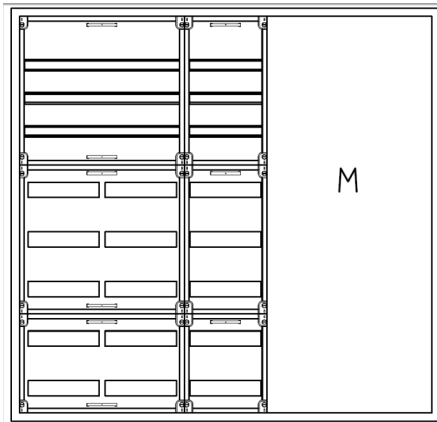

Automatenverteiler, UVB, BxHxT = 1300x1250x210, M2

Artikelnummer: UVB5-8-210-M2

UVB5-8-210-M2 Automatenverteiler, UVB, BxHxT = 1300x1250x210 Schutzklasse I, IP41, RAL 9016, Unterputz Bestehend aus: Gehäuse, Doppeltür mit Drehriegel, Flansche NF1 (oben) und NF2 (unten), 1x Geräteträger 2-Feld breit 3/5 mit Feldabdeckungen PRL, 1x Geräteträger 1-Feld breit 3/5 mit Feldabdeckungen PRL, 1x Montageplatte 2-Feld breit

Artikelnummer:	UVB5-8-210-M2
EAN:	4251500264676
Zolltarifnummer:	85389099
Preisgruppe:	B
Abmessungen [mm]:	1300x1250x210
Material:	Stahlblech elo-verz. 0,88mm
Farbton:	RAL 9016
Schutzart:	IP41
Schutzklasse:	I
Befestigungsart Gehäuse:	Wandeinbau + Hohlwand
Schließart:	Drehriegelvorreiber
Geschäumte Türdichtung:	nein
Artikelnummer Tür 1:	TR2-8-140/210
Artikelnummer Tür 2:	TL3-8-140/210
Kabeleinführung:	oben und unten
Krantransport möglich:	nein