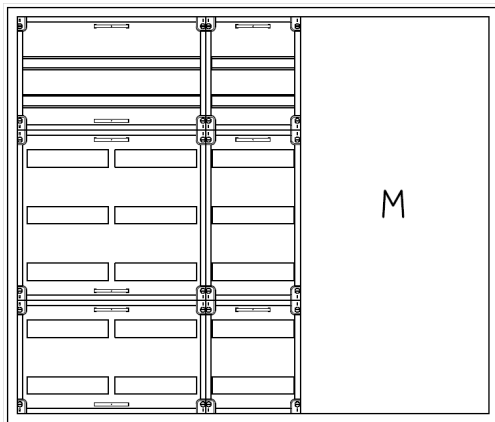

Automatenverteiler, UVB, BxHxT = 1300x1100x210, M2

Artikelnummer: UVB5-7-210-M2

UVB5-7-210-M2 Automatenverteiler, UVB, BxHxT = 1300x1100x210 Schutzklasse I, IP41, RAL 9016, Unterputz
Bestehend aus: Gehäuse, Doppeltür mit Drehriegel, Flansche NF1 (oben) und NF2 (unten), 1x Geräteträger 2-Feld breit 2/5 mit Feldabdeckungen PRL, 1x Geräteträger 1-Feld breit 2/5 mit Feldabdeckungen PRL, 1x Montageplatte 2-Feld breit

Artikelnummer:	UVB5-7-210-M2
EAN:	4251500264621
Zolltarifnummer:	85389099
Preisgruppe:	B
Abmessungen [mm]:	1300x1100x210
Material:	Stahlblech elo-verz. 0,88mm
Farbton:	RAL 9016
Schutzart:	IP41
Schutzklasse:	I
Befestigungsart Gehäuse:	Wandeinbau + Hohlwand
Schließart:	Drehriegelvorreiber
Geschäumte Türdichtung:	nein
Artikelnummer Tür 1:	TL3-7-140/210
Artikelnummer Tür 2:	TR2-7-140/210
Kabeleinführung:	oben und unten
Krantransport möglich:	nein