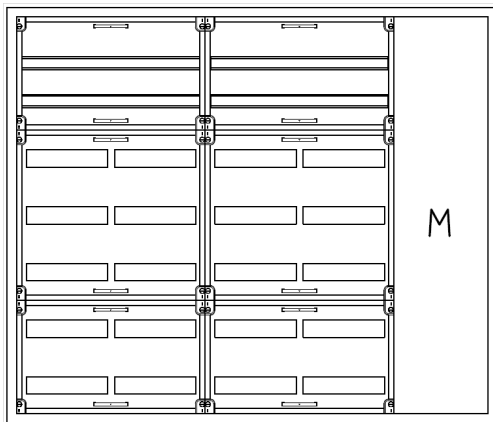

## Automatenverteiler, UVB, BxHxT = 1300x1100x210, M1

Artikelnummer: UVB5-7-210-M1

UVB5-7-210-M1 Automatenverteiler, UVB, BxHxT = 1300x1100x210 Schutzklasse I, IP41, RAL 9016, Unterputz  
Bestehend aus: Gehäuse, Doppeltür mit Drehriegel, Flansche NF1 (oben) und NF2 (unten), 2x Geräteträger 2-Feld breit 2/5 mit Feldabdeckungen PRL, 1x Montageplatte 1-Feld breit

<b>Artikelnummer:</b>	UVB5-7-210-M1
<b>EAN:</b>	4251500264614
<b>Zolltarifnummer:</b>	85389099
<b>Preisgruppe:</b>	B.1
<b>Abmessungen [mm]:</b>	1300x1100x210
<b>Material:</b>	Stahlblech elo-verz. 0,88mm
<b>Farbton:</b>	RAL 9016
<b>Schutzart:</b>	IP41
<b>Schutzklasse:</b>	I
<b>Befestigungsart Gehäuse:</b>	Wandeinbau + Hohlwand
<b>Schließart:</b>	Drehriegelvorreiber
<b>Geschäumte Türdichtung:</b>	nein
<b>Artikelnummer Tür 1:</b>	TR2-7-140/210
<b>Artikelnummer Tür 2:</b>	TL3-7-140/210
<b>Kabeleinführung:</b>	oben und unten
<b>Krantransport möglich:</b>	nein