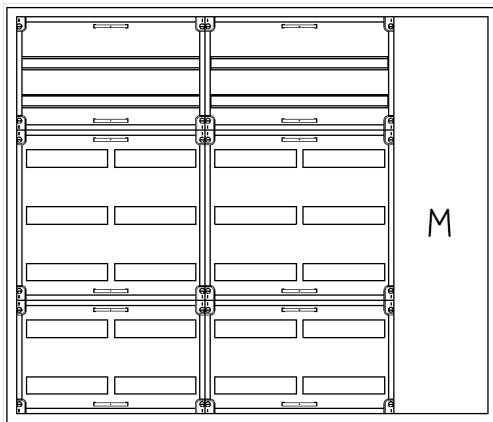

Automatenvert.-PS, UVB, BxHxT = 1300x1100x210, M1

Artikelnummer: UVB5-7-210-M1-P

UVB5-7-210-M1-PAutomatenverteiler, UVB, BxHxT = 1300x1100x210Schutzklasse I, IP41, RAL 9016, UnterputzBestehend aus:Gehäuse, Doppeltür mit Drehriegel, Flansche NF1 (oben) und NF2 (unten), 2x Geräteträger 2-Feld breit 2/5 mit Feldabdeckungen PS, 1x Montageplatte 1-Feld breit

Artikelnummer:	UVB5-7-210-M1-P
EAN:	4251500273371
Zolltarifnummer:	85389099
Preisgruppe:	B
Abmessungen [mm]:	1300x1100x210
Material:	Stahlblech elo-verz. 0,88mm
Farbton:	RAL 9016
Schutzart:	IP41
Schutzklasse:	I
Befestigungsart Gehäuse:	Wandeinbau + Hohlwand
Schließart:	Drehriegelvorreiber
Geschäumte Türdichtung:	nein
Artikelnummer Tür 1:	TR2-7-140/210
Artikelnummer Tür 2:	TL3-7-140/210
Kabeleinführung:	oben und unten
Krantransport möglich:	nein