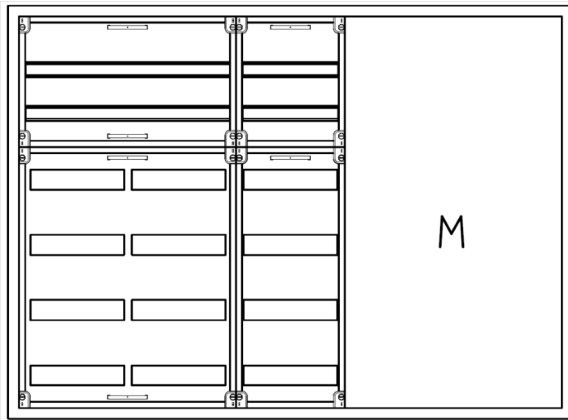

Automatenverteiler, UVB, BxHxT = 1300x950x210, M2

Artikelnummer: UVB5-6-210-M2

UVB5-6-210-M2 Automatenverteiler, UVB, BxHxT = 1300x950x210 Schutzklasse I, IP41, RAL 9016, Unterputz
Bestehend aus: Gehäuse, Doppeltür mit Drehriegel, Flansche NF1 (oben) und NF2 (unten), 1x Geräteträger 2-Feld breit 2/4 mit Feldabdeckungen PRL, 1x Geräteträger 1-Feld breit 2/4 mit Feldabdeckungen PRL, 1x Montageplatte 2-Feld breit

Artikelnummer:	UVB5-6-210-M2
EAN:	4251500264577
Zolltarifnummer:	85389099
Preisgruppe:	B
Abmessungen [mm]:	1300x950x210
Material:	Stahlblech elo-verz. 0,88mm
Farbton:	RAL 9016
Schutzart:	IP41
Schutzklasse:	I
Befestigungsart Gehäuse:	Wandeinbau + Hohlwand
Schließart:	Drehriegelvorreiber
Geschäumte Türdichtung:	nein
Artikelnummer Tür 1:	TL3-6-140/210
Artikelnummer Tür 2:	TR2-6-140/210
Kabeleinführung:	oben und unten
Krantransport möglich:	nein