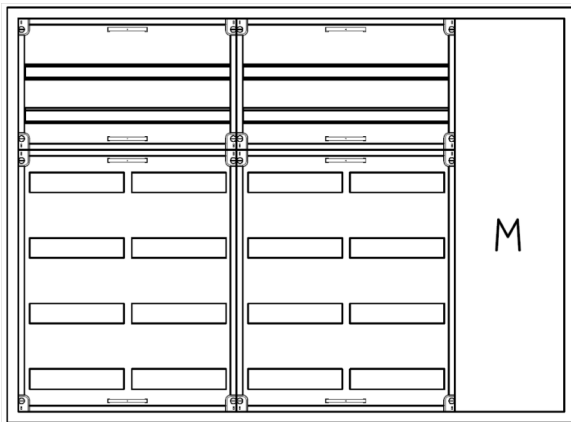

Automatenverteiler, UVB, BxHxT = 1300x950x210, M1

Artikelnummer: UVB5-6-210-M1

UVB5-6-210-M1 Automatenverteiler, UVB, BxHxT = 1300x950x210 Schutzklasse I, IP41, RAL 9016, Unterputz
Bestehend aus: Gehäuse, Doppeltür mit Drehriegel, Flansche NF1 (oben) und NF2 (unten), 2x Geräteträger 2-Feld breit 2/4 mit Feldabdeckungen PRL, 1x Montageplatte 1-Feld breit

Artikelnummer:	UVB5-6-210-M1
EAN:	4251500264560
Zolltarifnummer:	85389099
Preisgruppe:	B
Abmessungen [mm]:	1300x950x210
Material:	Stahlblech elo-verz. 0,88mm
Farbton:	RAL 9016
Schutzart:	IP41
Schutzklasse:	I
Befestigungsart Gehäuse:	Wandeinbau + Hohlwand
Schließart:	Drehriegelvorreiber
Geschäumte Türdichtung:	nein
Artikelnummer Tür 1:	TR2-6-140/210
Artikelnummer Tür 2:	TL3-6-140/210
Kabeleinführung:	oben und unten
Krantransport möglich:	nein