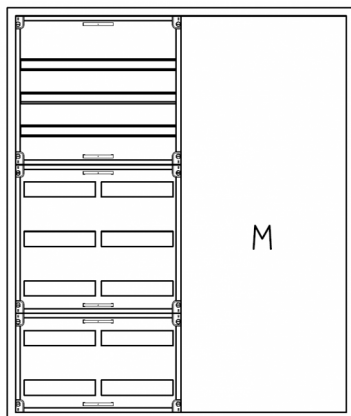

Automatenverteiler, UVB, BxHxT = 1050x1250x210, M2

Artikelnummer: UVB4-8-210-M2

UVB4-8-210-M2 Automatenverteiler, UVB, BxHxT = 1050x1250x210 Schutzklasse I, IP41, RAL 9016, Unterputz
Bestehend aus: Gehäuse, Doppeltür mit Drehriegel, Flansche NF1 (oben) und NF2 (unten), 1x Geräteträger 2-Feld breit 3/5 mit Feldabdeckungen PRL, 1x Montageplatte 2-Feld breit

Artikelnummer:	UVB4-8-210-M2
EAN:	4251500264423
Zolltarifnummer:	85389099
Preisgruppe:	B.1
Abmessungen [mm]:	1050x1250x210
Material:	Stahlblech elo-verz. 0,88mm
Farbton:	RAL 9016
Schutzart:	IP41
Schutzklasse:	I
Befestigungsart Gehäuse:	Wandeinbau + Hohlwand
Schließart:	Drehriegelvorreiber
Geschäumte Türdichtung:	nein
Artikelnummer Tür 1:	TL2-8-140/210
Artikelnummer Tür 2:	TR2-8-140/210
Kabeleinführung:	oben und unten
Krantransport möglich:	nein