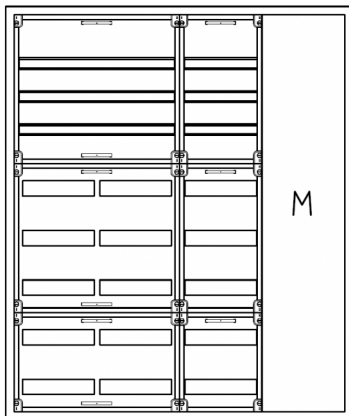

Automatenverteiler, UVB, BxHxT = 1050x1250x210, M1

Artikelnummer: UVB4-8-210-M1

UVB4-8-210-M1 Automatenverteiler, UVB, BxHxT = 1050x1250x210 Schutzklasse I, IP41, RAL 9016, Unterputz
Bestehend aus: Gehäuse, Doppeltür mit Drehriegel, Flansche NF1 (oben) und NF2 (unten), 1x Geräteträger 2-Feld breit 3/5 mit Feldabdeckungen PRL, 1x Geräteträger 1-Feld breit 3/5 mit Feldabdeckungen PRL, 1x Montageplatte 1-Feld breit

Artikelnummer:	UVB4-8-210-M1
EAN:	4251500264416
Zolltarifnummer:	85389099
Preisgruppe:	B.1
Abmessungen [mm]:	1050x1250x210
Material:	Stahlblech elo-verz. 0,88mm
Farbton:	RAL 9016
Schutzart:	IP41
Schutzklasse:	I
Befestigungsart Gehäuse:	Wandeinbau + Hohlwand
Schließart:	Drehriegelvorreiber
Geschäumte Türdichtung:	nein
Artikelnummer Tür 1:	TL2-8-140/210
Artikelnummer Tür 2:	TR2-8-140/210
Kabeleinführung:	oben und unten
Krantransport möglich:	nein