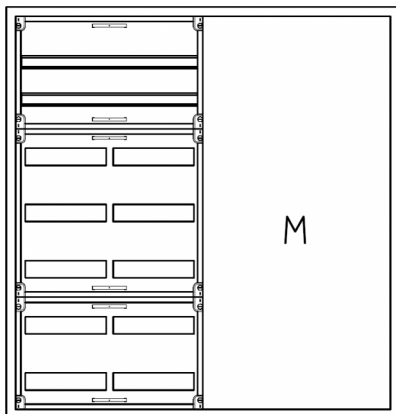

Automatenverteiler, UVB, BxHxT = 1050x1100x210, M2

Artikelnummer: UVB4-7-210-M2

UVB4-7-210-M2 Automatenverteiler, UVB, BxHxT = 1050x1100x210 Schutzklasse I, IP41, RAL 9016, Unterputz
Bestehend aus: Gehäuse, Doppeltür mit Drehriegel, Flansche NF1 (oben) und NF2 (unten), 1x Geräteträger 2-Feld breit 2/5 mit Feldabdeckungen PRL, 1x Montageplatte 2-Feld breit

Artikelnummer:	UVB4-7-210-M2
EAN:	4251500264379
Zolltarifnummer:	85389099
Preisgruppe:	B.1
Abmessungen [mm]:	1050x1100x210
Material:	Stahlblech elo-verz. 0,88mm
Farbton:	RAL 9016
Schutzart:	IP41
Schutzklasse:	I
Befestigungsart Gehäuse:	Wandeinbau + Hohlwand
Schließart:	Drehriegelvorreiber
Geschäumte Türdichtung:	nein
Artikelnummer Tür 1:	TR2-7-140/210
Artikelnummer Tür 2:	TL2-7-140/210
Kabeleinführung:	oben und unten
Krantransport möglich:	nein