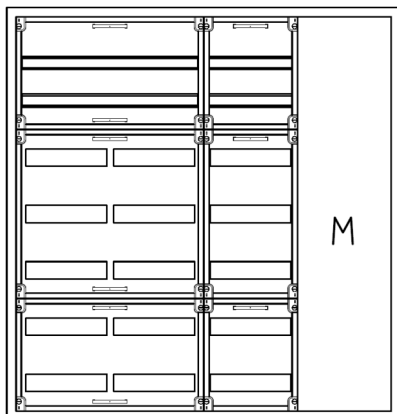

## Automatenvert.-PS, UVB, BxHxT = 1050x1100x210, M1

Artikelnummer: UVB4-7-210-M1-P

UVB4-7-210-M1-PAutomatenverteiler, UVB, BxHxT = 1050x1100x210Schutzklasse I, IP41, RAL 9016, UnterputzBestehend aus:Gehäuse, Doppeltür mit Drehriegel, Flansche NF1 (oben) und NF2 (unten), 1x Geräteträger 2-Feld breit 2/5 mit Feldabdeckungen PS, 1x Geräteträger 1-Feld breit 2/5 mit Feldabdeckungen PS, 1x Montageplatte 1-Feld breit

<b>Artikelnummer:</b>	UVB4-7-210-M1-P
<b>EAN:</b>	4251500273173
<b>Zolltarifnummer:</b>	85389099
<b>Preisgruppe:</b>	B
<b>Abmessungen [mm]:</b>	1050x1100x210
<b>Material:</b>	Stahlblech elo-verz. 0,88mm
<b>Farbton:</b>	RAL 9016
<b>Schutzart:</b>	IP41
<b>Schutzklasse:</b>	I
<b>Befestigungsart Gehäuse:</b>	Wandeinbau + Hohlwand
<b>Schließart:</b>	Drehriegelvorreiber
<b>Geschäumte Türdichtung:</b>	nein
<b>Artikelnummer Tür 1:</b>	TL2-7-140/210
<b>Artikelnummer Tür 2:</b>	TR2-7-140/210
<b>Kabeleinführung:</b>	oben und unten
<b>Krantransport möglich:</b>	nein