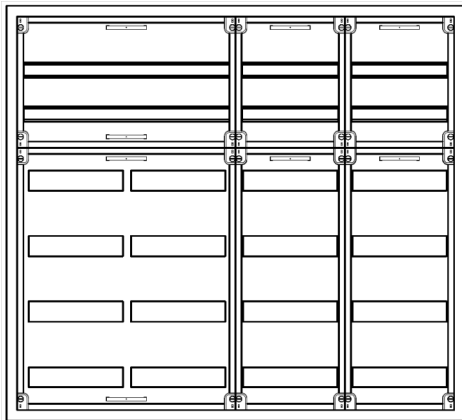

Automatenverteiler, UVB, BxHxT = 1050x950x210, S

Artikelnummer: UVB4-6-210-S

UVB4-6-210-S Automatenverteiler, UVB, BxHxT = 1050x950x210 Schutzklasse I, IP41, RAL 9016, Unterputz
Bestehend aus: Gehäuse, Doppeltür mit Drehriegel, Flansche NF1 (oben) und NF2 (unten), 1x Geräteträger 2-Feld breit 2/4 mit Feldabdeckungen PRL, 2x Geräteträger 1-Feld breit 2/4 mit Feldabdeckungen PRL

Artikelnummer:	UVB4-6-210-S
EAN:	4251500264331
Zolltarifnummer:	85389099
Preisgruppe:	B
Abmessungen [mm]:	1050x950x210
Material:	Stahlblech elo-verz. 0,88mm
Farbton:	RAL 9016
Schutzart:	IP41
Schutzklasse:	I
Befestigungsart Gehäuse:	Wandeinbau + Hohlwand
Schließart:	Drehriegelvorreiber
Geschäumte Türdichtung:	nein
Artikelnummer Tür 1:	TL2-6-140/210
Artikelnummer Tür 2:	TR2-6-140/210
Kabeleinführung:	oben und unten
Krantransport möglich:	nein