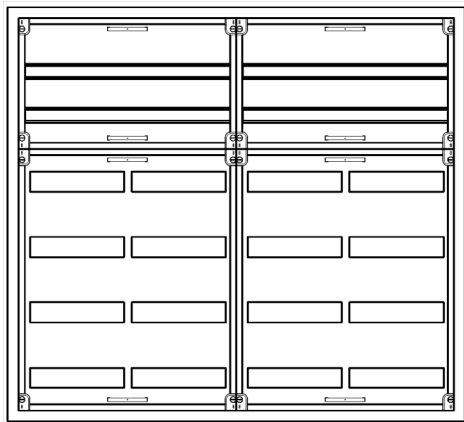

Automatenvert.-PS, UVB, BxHxT = 1050x950x210,

Artikelnummer: UVB4-6-210-P

UVB4-6-210-PAutomatenverteiler, UVB, BxHxT = 1050x950x210Schutzklasse I, IP41, RAL 9016, UnterputzBestehend aus:Gehäuse, Doppeltür mit Drehriegel, Flansche NF1 (oben) und NF2 (unten), 2x Geräteträger 2-Feld breit 2/4 mit Feldabdeckungen PS

Artikelnummer:	UVB4-6-210-P
EAN:	4251500273128
Zolltarifnummer:	85389099
Preisgruppe:	B
Abmessungen [mm]:	1050x950x210
Material:	Stahlblech elo-verz. 0,88mm
Farbton:	RAL 9016
Schutzart:	IP41
Schutzklasse:	I
Befestigungsart Gehäuse:	Wandeinbau + Hohlwand
Schließart:	Drehriegelvorreiber
Geschäumte Türdichtung:	nein
Artikelnummer Tür 1:	TR2-6-140/210
Artikelnummer Tür 2:	TL2-6-140/210
Kabeleinführung:	oben und unten
Krantransport möglich:	nein