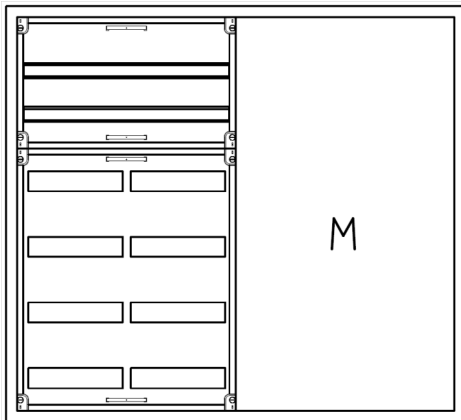

Automatenverteiler, UVB, BxHxT = 1050x950x210, M2

Artikelnummer: UVB4-6-210-M2

UVB4-6-210-M2 Automatenverteiler, UVB, BxHxT = 1050x950x210 Schutzklasse I, IP41, RAL 9016, Unterputz
Bestehend aus: Gehäuse, Doppeltür mit Drehriegel, Flansche NF1 (oben) und NF2 (unten), 1x Geräteträger 2-Feld breit 2/4 mit Feldabdeckungen PRL, 1x Montageplatte 2-Feld breit

Artikelnummer:	UVB4-6-210-M2
EAN:	4251500264324
Zolltarifnummer:	85389099
Preisgruppe:	B
Abmessungen [mm]:	1050x950x210
Material:	Stahlblech elo-verz. 0,88mm
Farbton:	RAL 9016
Schutzart:	IP41
Schutzklasse:	I
Befestigungsart Gehäuse:	Wandeinbau + Hohlwand
Schließart:	Drehriegelvorreiber
Geschäumte Türdichtung:	nein
Artikelnummer Tür 1:	TL2-6-140/210
Artikelnummer Tür 2:	TR2-6-140/210
Kabeleinführung:	oben und unten
Krantransport möglich:	nein