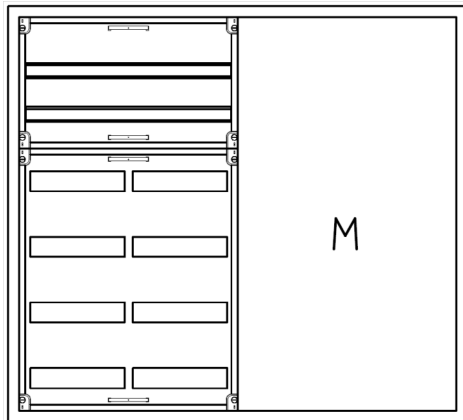

Automatenvert.-PS, UVB, BxHxT = 1050x950x210, M2

Artikelnummer: UVB4-6-210-M2-P

UVB4-6-210-M2-PAutomatenverteiler, UVB, BxHxT = 1050x950x210Schutzklasse I, IP41, RAL 9016, UnterputzBestehend aus:Gehäuse, Doppeltür mit Drehriegel, Flansche NF1 (oben) und NF2 (unten), 1x Geräteträger 2-Feld breit 2/4 mit Feldabdeckungen PS, 1x Montageplatte 2-Feld breit

Artikelnummer:	UVB4-6-210-M2-P
EAN:	4251500273142
Zolltarifnummer:	85389099
Preisgruppe:	B
Abmessungen [mm]:	1050x950x210
Material:	Stahlblech elo-verz. 0,88mm
Farbton:	RAL 9016
Schutzart:	IP41
Schutzklasse:	I
Befestigungsart Gehäuse:	Wandeinbau + Hohlwand
Schließart:	Drehriegelvorreiber
Geschäumte Türdichtung:	nein
Artikelnummer Tür 1:	TL2-6-140/210
Artikelnummer Tür 2:	TR2-6-140/210
Kabeleinführung:	oben und unten
Krantransport möglich:	nein