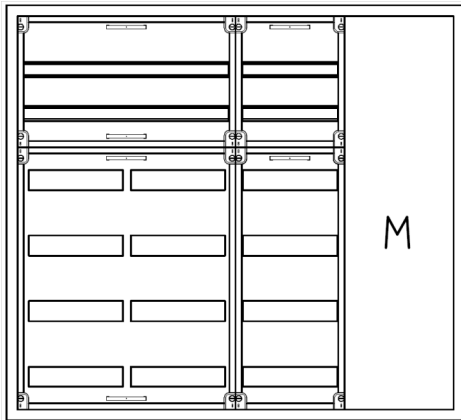

## Automatenverteiler, UVB, BxHxT = 1050x950x210, M1

Artikelnummer: UVB4-6-210-M1

UVB4-6-210-M1 Automatenverteiler, UVB, BxHxT = 1050x950x210 Schutzklasse I, IP41, RAL 9016, Unterputz  
Bestehend aus: Gehäuse, Doppeltür mit Drehriegel, Flansche NF1 (oben) und NF2 (unten), 1x Geräteträger 2-Feld breit 2/4 mit Feldabdeckungen PRL, 1x Geräteträger 1-Feld breit 2/4 mit Feldabdeckungen PRL, 1x Montageplatte 1-Feld breit

<b>Artikelnummer:</b>	UVB4-6-210-M1
<b>EAN:</b>	4251500264317
<b>Zolltarifnummer:</b>	85389099
<b>Preisgruppe:</b>	B
<b>Abmessungen [mm]:</b>	1050x950x210
<b>Material:</b>	Stahlblech elo-verz. 0,88mm
<b>Farbton:</b>	RAL 9016
<b>Schutzart:</b>	IP41
<b>Schutzklasse:</b>	I
<b>Befestigungsart Gehäuse:</b>	Wandeinbau + Hohlwand
<b>Schließart:</b>	Drehriegelvorreiber
<b>Geschäumte Türdichtung:</b>	nein
<b>Artikelnummer Tür 1:</b>	TL2-6-140/210
<b>Artikelnummer Tür 2:</b>	TR2-6-140/210
<b>Kabeleinführung:</b>	oben und unten
<b>Krantransport möglich:</b>	nein