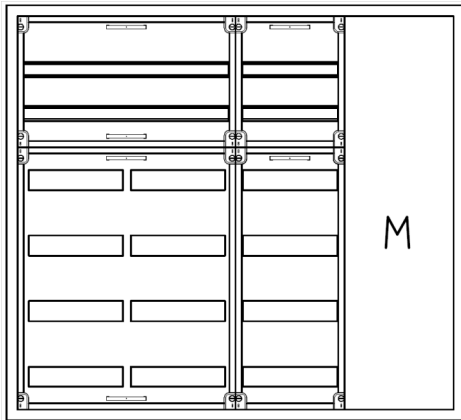

Automatenvert.-PS, UVB, BxHxT = 1050x950x210, M1

Artikelnummer: UVB4-6-210-M1-P

UVB4-6-210-M1-PAutomatenverteiler, UVB, BxHxT = 1050x950x210 Schutzklasse I, IP41, RAL 9016, Unterputz
Bestehend aus:Gehäuse, Doppeltür mit Drehriegel, Flansche NF1 (oben) und NF2 (unten), 1x Geräteträger 2-Feld breit 2/4 mit Feldabdeckungen PS, 1x Geräteträger 1-Feld breit 2/4 mit Feldabdeckungen PS, 1x Montageplatte 1-Feld breit

Artikelnummer:	UVB4-6-210-M1-P
EAN:	4251500273135
Zolltarifnummer:	85389099
Preisgruppe:	B
Abmessungen [mm]:	1050x950x210
Material:	Stahlblech elo-verz. 0,88mm
Farbton:	RAL 9016
Schutzart:	IP41
Schutzklasse:	I
Befestigungsart Gehäuse:	Wandeinbau + Hohlwand
Schließart:	Drehriegelvorreiber
Geschäumte Türdichtung:	nein
Artikelnummer Tür 1:	TL2-6-140/210
Artikelnummer Tür 2:	TR2-6-140/210
Kabeleinführung:	oben und unten
Krantransport möglich:	nein