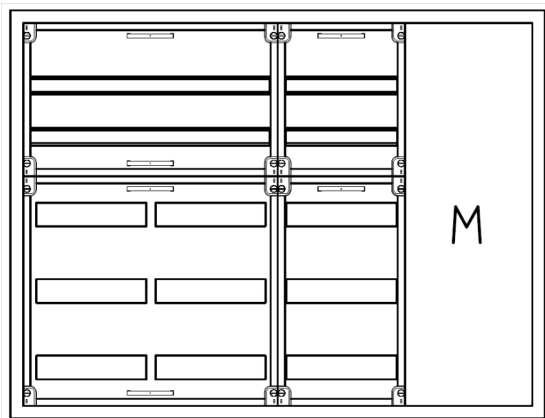

## Automatenverteiler, UVB, BxHxT = 1050x800x210, M1

Artikelnummer: UVB4-5-210-M1

UVB4-5-210-M1 Automatenverteiler, UVB, BxHxT = 1050x800x210 Schutzklasse I, IP41, RAL 9016, Unterputz  
Bestehend aus: Gehäuse, Doppeltür mit Drehriegel, Flansche NF1 (oben) und NF2 (unten), 1x Geräteträger 2-Feld breit 2/3 mit Feldabdeckungen PRL, 1x Geräteträger 1-Feld breit 2/3 mit Feldabdeckungen PRL, 1x Montageplatte 1-Feld breit

<b>Artikelnummer:</b>	UVB4-5-210-M1
<b>EAN:</b>	4251500264263
<b>Zolltarifnummer:</b>	85389099
<b>Preisgruppe:</b>	B
<b>Abmessungen [mm]:</b>	1050x800x210
<b>Material:</b>	Stahlblech elo-verz. 0,88mm
<b>Farbton:</b>	RAL 9016
<b>Schutzart:</b>	IP41
<b>Schutzklasse:</b>	I
<b>Befestigungsart Gehäuse:</b>	Wandeinbau + Hohlwand
<b>Schließart:</b>	Drehriegelvorreiber
<b>Geschäumte Türdichtung:</b>	nein
<b>Artikelnummer Tür 1:</b>	TL2-5-140/210
<b>Artikelnummer Tür 2:</b>	TR2-5-140/210
<b>Kabeleinführung:</b>	oben und unten
<b>Krantransport möglich:</b>	nein