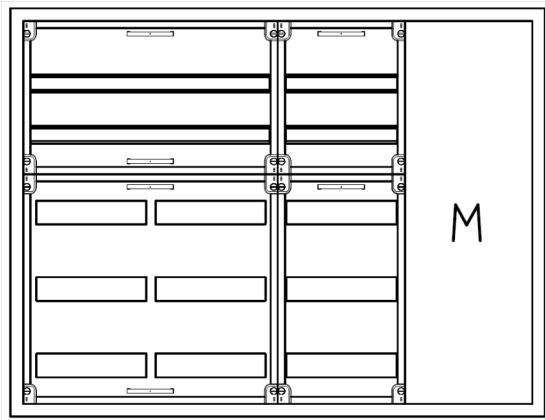

Automatenvert.-PS, UVB, BxHxT = 1050x800x210, M1

Artikelnummer: UVB4-5-210-M1-P

UVB4-5-210-M1-PAutomatenverteiler, UVB, BxHxT = 1050x800x210Schutzklasse I, IP41, RAL 9016, UnterputzBestehend aus:Gehäuse, Doppeltür mit Drehriegel, Flansche NF1 (oben) und NF2 (unten), 1x Geräteträger 2-Feld breit 2/3 mit Feldabdeckungen PS, 1x Geräteträger 1-Feld breit 2/3 mit Feldabdeckungen PS, 1x Montageplatte 1-Feld breit

Artikelnummer:	UVB4-5-210-M1-P
EAN:	4251500273098
Zolltarifnummer:	85389099
Preisgruppe:	B
Abmessungen [mm]:	1050x800x210
Material:	Stahlblech elo-verz. 0,88mm
Farbton:	RAL 9016
Schutzart:	IP41
Schutzklasse:	I
Befestigungsart Gehäuse:	Wandeinbau + Hohlwand
Schließart:	Drehriegelvorreiber
Geschäumte Türdichtung:	nein
Artikelnummer Tür 1:	TL2-5-140/210
Artikelnummer Tür 2:	TR2-5-140/210
Kabeleinführung:	oben und unten
Krantransport möglich:	nein