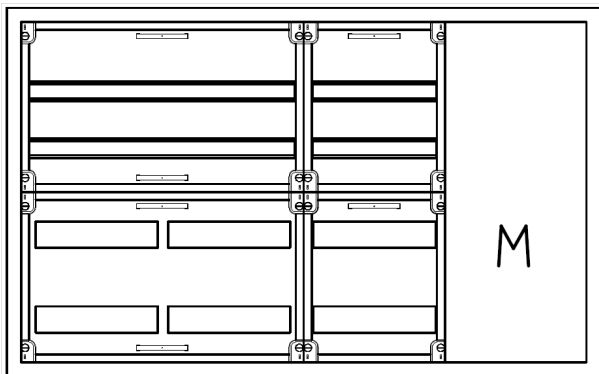

Automatenvert.-PS, UVB, BxHxT = 1050x650x210, M1

Artikelnummer: UVB4-4-210-M1-P

UVB4-4-210-M1-PAutomatenverteiler, UVB, BxHxT = 1050x650x210Schutzklasse I, IP41, RAL 9016, UnterputzBestehend aus:Gehäuse, Doppeltür mit Drehriegel, Flansche NF1 (oben) und NF2 (unten), 1x Geräteträger 2-Feld breit 2/2 mit Feldabdeckungen PS, 1x Geräteträger 1-Feld breit 2/2 mit Feldabdeckungen PS, 1x Montageplatte 1-Feld breit

Artikelnummer:	UVB4-4-210-M1-P
EAN:	4251500273050
Zolltarifnummer:	85389099
Preisgruppe:	B
Abmessungen [mm]:	1050x650x210
Material:	Stahlblech elo-verz. 0,88mm
Farbton:	RAL 9016
Schutzart:	IP41
Schutzklasse:	I
Befestigungsart Gehäuse:	Wandeinbau + Hohlwand
Schließart:	Drehriegelvorreiber
Geschäumte Türdichtung:	nein
Artikelnummer Tür 1:	TR2-4-140/210
Artikelnummer Tür 2:	TL2-4-140/210
Kabeleinführung:	oben und unten
Krantransport möglich:	nein