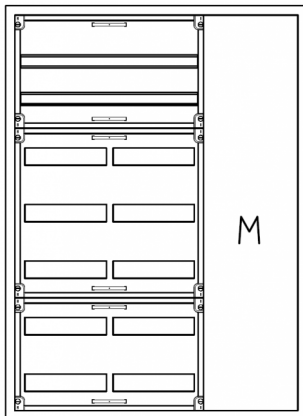

Automatenvert.-PS, UVB, BxHxT = 800x1100x210, M1

Artikelnummer: UVB3-7-210-M1-P

UVB3-7-210-M1-PAutomatenverteiler, UVB, BxHxT = 800x1100x210Schutzklasse I, IP41, RAL 9016, UnterputzBestehend aus:Gehäuse, Doppeltür mit Drehriegel, Flansche NF1 (oben) und NF2 (unten), 1x Geräteträger 2-Feld breit 2/5 mit Feldabdeckungen PS, 1x Montageplatte 1-Feld breit

Artikelnummer:	UVB3-7-210-M1-P
EAN:	4251500272930
Zolltarifnummer:	85389099
Preisgruppe:	B.1
Abmessungen [mm]:	800x1100x210
Material:	Stahlblech elo-verz. 0,88mm
Farbton:	RAL 9016
Schutzart:	IP41
Schutzklasse:	I
Befestigungsart Gehäuse:	Wandeinbau + Hohlwand
Schließart:	Drehriegelvorreiber
Geschäumte Türdichtung:	nein
Artikelnummer Tür 1:	TL2-7-140/210
Artikelnummer Tür 2:	TR1-7-140/210
Kabeleinführung:	oben und unten
Krantransport möglich:	nein