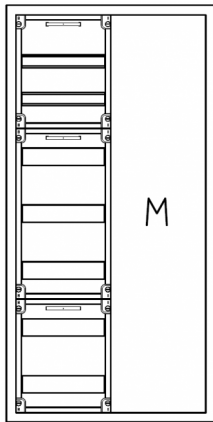

Automatenverteiler, UVB, BxHxT = 550x1100x210, M1

Artikelnummer: UVB2-7-210-M1

UVB2-7-210-M1 Automatenverteiler, UVB, BxHxT = 550x1100x210 Schutzklasse I, IP41, RAL 9016, Unterputz Bestehend aus: Gehäuse, Einzeltür mit Drehriegel, Flansche NF1 (oben) und NF2 (unten), 1x Geräteträger 1-Feld breit 2/5 mit Feldabdeckungen PRL, 1x Montageplatte 1-Feld breit

Artikelnummer:	UVB2-7-210-M1
EAN:	4251500263785
Zolltarifnummer:	85389099
Preisgruppe:	B.1
Abmessungen [mm]:	550x1100x210
Material:	Stahlblech elo-verz. 0,88mm
Farbton:	RAL 9016
Schutzart:	IP41
Schutzklasse:	I
Befestigungsart Gehäuse:	Wandeinbau + Hohlwand
Schließart:	Drehriegelvorreiber
Geschäumte Türdichtung:	nein
Artikelnummer Tür 1:	TR2-7-140/210
Kabeleinführung:	oben und unten
Krantransport möglich:	nein