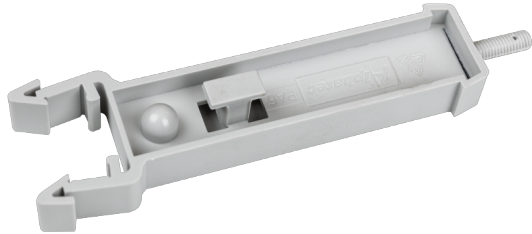

Abdeckungshalter für Sammelschiene 40x10 mm

Artikelnummer: TR4010

Abdeckungshalter für Sammelschiene 40x10mm, mit Gewinde M6

Artikelnummer:	TR4010
EAN:	4251500263167
Zolltarifnummer:	39269097
Preisgruppe:	R+B
Gewicht [kg]:	0,02
Material:	PA6 GF30, Masterbatch grau, Regranulat SW