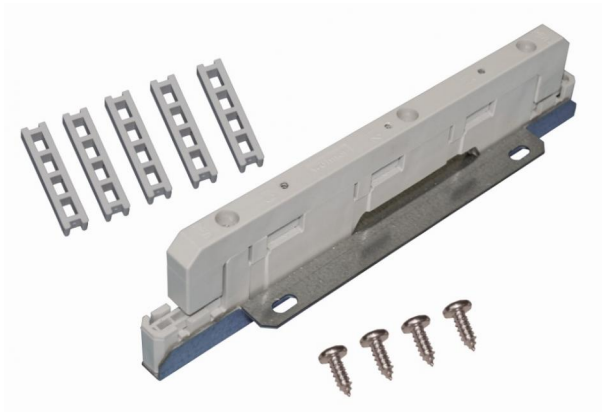

## Sammelschienenhalter 5-pol. komplett 60 mm Mittena

Artikelnummer: SSH-5pol-60

Sammelschienenhalter 5-polig 60mm Mittenabstand,  
Bestehend aus:

- 1x Sammelshienenhalter
- 2x Befestigungsschraube 4,8x13
- 2x Befestigungsschraube 4,8x25
- 5x Distanzhülse
- 1x Haltewinkel

<b>Artikelnummer:</b>	SSH-5pol-60
<b>EAN:</b>	4251500261033
<b>Zolltarifnummer:</b>	85369001
<b>Preisgruppe:</b>	B.1
<b>Material:</b>	Kunststoff