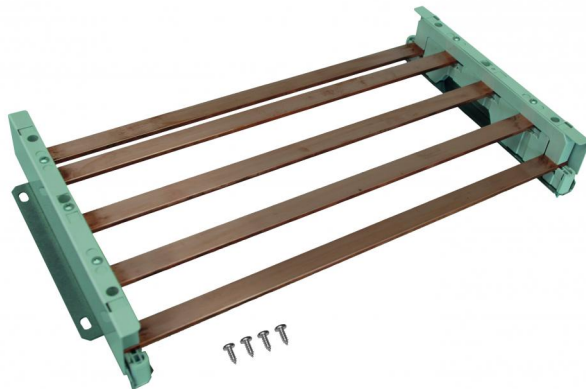

Sammelschiene-CU 5-pol., 3-Feld, CU = 30x5

Artikelnummer: SS-5pol-30-5-3

Sammelschiene CU 5-polig, BxH=30x5mm, 3-Feld

Artikelnummer:	SS-5pol-30-5-3
EAN:	4251500260968
Zolltarifnummer:	85369001
Preisgruppe:	B.1
Material:	Kupfer