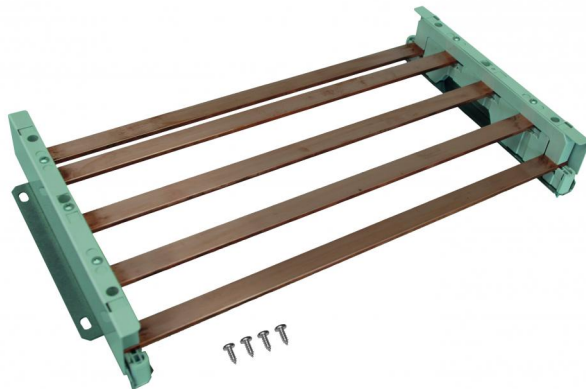

Produktdatenblatt

Stand: 09.09.2021

Sammelschiene-CU 5-pol., 2-Feld, CU = 30x5

Artikelnummer: SS-5pol-30-5-2

Sammelschiene CU 5-polig, BxH=30x5mm, 2-Feld

Artikelnummer:	SS-5pol-30-5-2
EAN:	4251500260951
Zolltarifnummer:	85369001
Preisgruppe:	B.1
Material:	Kupfer