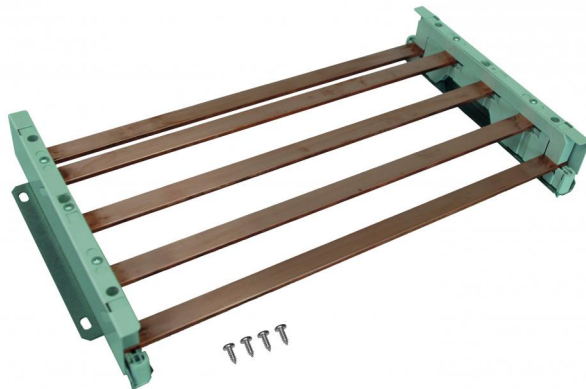

## Sammelschiene-CU 5-pol., 1-Feld, CU = 30x5

Artikelnummer: SS-5pol-30-5-1

Sammelschiene CU 5-polig, BxH=30x5mm, 1-Feld

<b>Artikelnummer:</b>	SS-5pol-30-5-1
<b>EAN:</b>	4251500260944
<b>Zolltarifnummer:</b>	85369001
<b>Preisgruppe:</b>	B.1
<b>Material:</b>	Kupfer