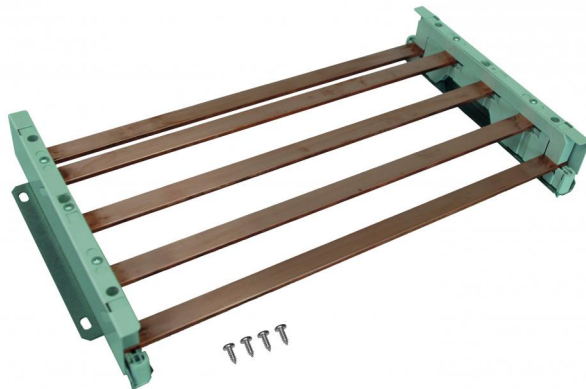

Sammelschiene-CU 5-pol., 3-Feld, CU = 30x10

Artikelnummer: SS-5pol-30-10-3

Sammelschiene CU 5-polig, BxH=30x10mm, 3-Feld

Artikelnummer:	SS-5pol-30-10-3
EAN:	4251500260937
Zolltarifnummer:	85369001
Preisgruppe:	B.1
Material:	Kupfer