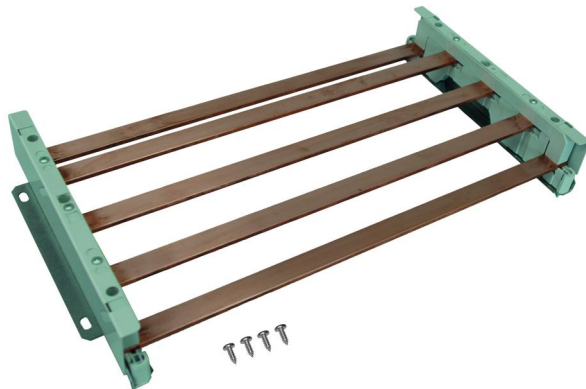

Sammelschiene-CU 5-pol., 3-Feld, CU = 30x10

Artikelnummer: SS-5pol-30-10-3

Sammelschiene CU 5-polig, BxH=30x10mm, 3-Feld

Artikelnummer:	SS-5pol-30-10-3
EAN:	4251500260937
Zolltarifnummer:	85369001
Preisgruppe:	B
Material:	Kupfer