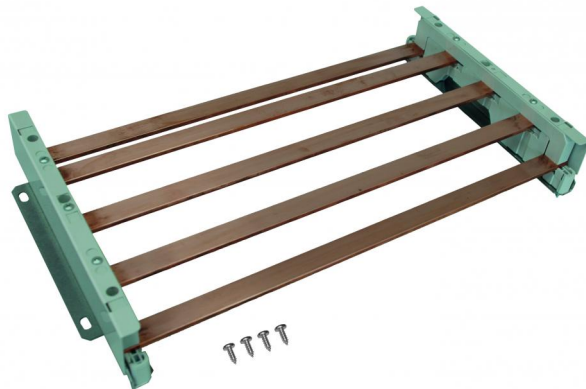

Sammelschiene-CU 5-pol., 2-Feld, CU = 30x10

Artikelnummer: SS-5pol-30-10-2

Sammelschiene CU 5-polig, BxH=30x10mm, 2-Feld

Artikelnummer:	SS-5pol-30-10-2
EAN:	4251500260920
Zolltarifnummer:	85369001
Preisgruppe:	B.1
Material:	Kupfer