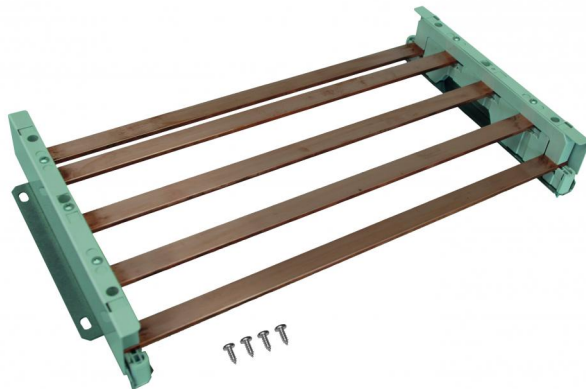

## Sammelschiene-CU 5-pol., 1-Feld, CU = 30x10

Artikelnummer: SS-5pol-30-10-1

Sammelschiene CU 5-polig, BxH=30x10mm, 1-Feld

<b>Artikelnummer:</b>	SS-5pol-30-10-1
<b>EAN:</b>	4251500260913
<b>Zolltarifnummer:</b>	85369001
<b>Preisgruppe:</b>	B.1
<b>Material:</b>	Kupfer