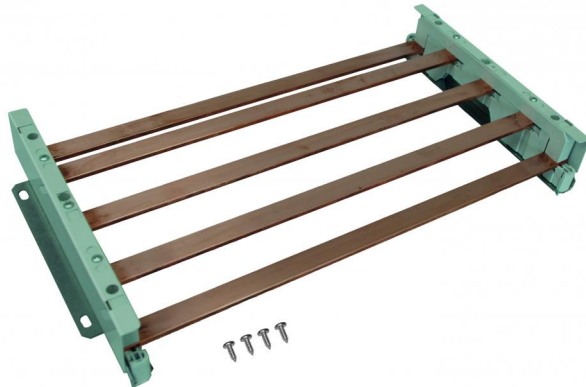

## Sammelschiene-CU 5-pol., 3-Feld, CU = 20x5

Artikelnummer: SS-5pol-20-5-3

Sammelschiene CU 5-polig, BxH=20x5mm, 3-Feld

<b>Artikelnummer:</b>	SS-5pol-20-5-3
<b>EAN:</b>	4251500260906
<b>Zolltarifnummer:</b>	85369001
<b>Preisgruppe:</b>	B.1
<b>Material:</b>	Kupfer