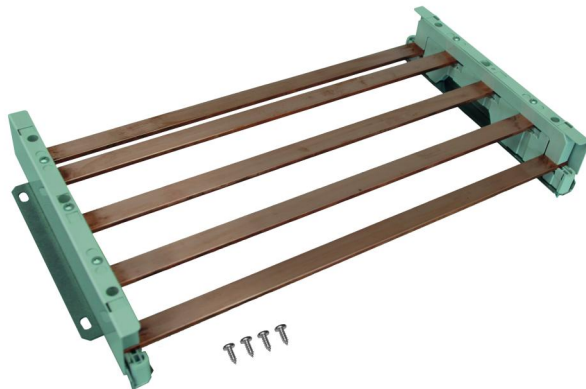

Sammelschiene-CU 5-pol., 1-Feld, CU = 20x5

Artikelnummer: SS-5pol-20-5-1

Sammelschiene CU 5-polig, BxH=20x5mm, 1-Feld

Artikelnummer:	SS-5pol-20-5-1
EAN:	4251500260883
Zolltarifnummer:	85369001
Preisgruppe:	B
Material:	Kupfer