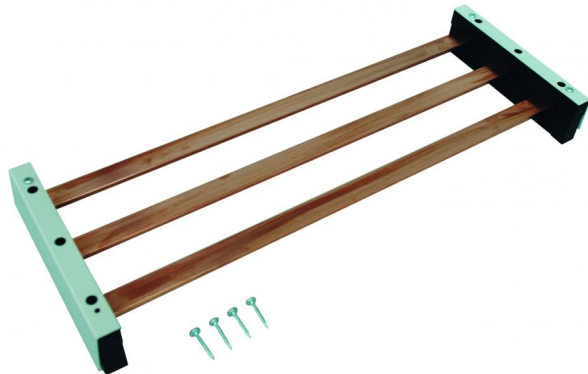

Produktdatenblatt

Stand: 09.09.2021

Sammelschiene-CU 3-pol., 3-Feld, CU = 30x5

Artikelnummer: SS-3pol-30-5-3

Sammelschiene CU 3-polig, BxH=30x5mm, 3-Feld

Artikelnummer:	SS-3pol-30-5-3
EAN:	4251500275962
Zolltarifnummer:	85369001
Preisgruppe:	B.1
Material:	Kupfer