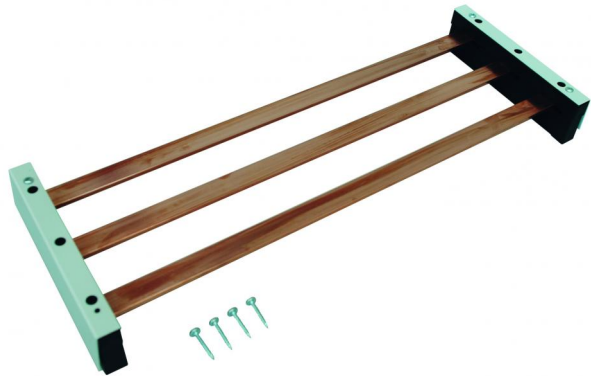

Sammelschiene-CU 3-pol., 2-Feld, CU = 30x5

Artikelnummer: SS-3pol-30-5-2

Sammelschiene CU 3-polig, BxH=30x5mm, 2-Feld

| | |
|-------------------------|----------------|
| Artikelnummer: | SS-3pol-30-5-2 |
| EAN: | 4251500275948 |
| Zolltarifnummer: | 85369001 |
| Preisgruppe: | B.1 |
| Material: | Kupfer |