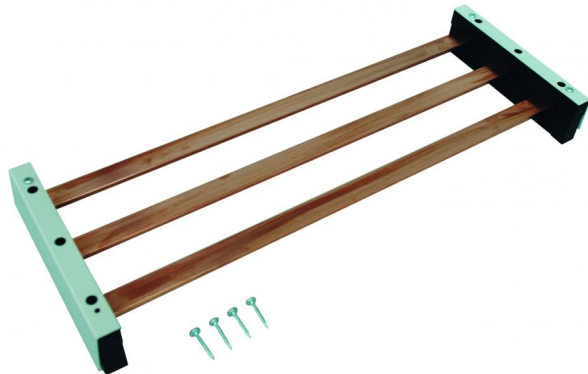

## Sammelschiene-CU 3-pol., 1-Feld, CU = 30x5

Artikelnummer: SS-3pol-30-5-1

Sammelschiene CU 3-polig, BxH=30x5mm, 1-Feld

<b>Artikelnummer:</b>	SS-3pol-30-5-1
<b>EAN:</b>	4251500275931
<b>Zolltarifnummer:</b>	85369001
<b>Preisgruppe:</b>	B.1
<b>Material:</b>	Kupfer