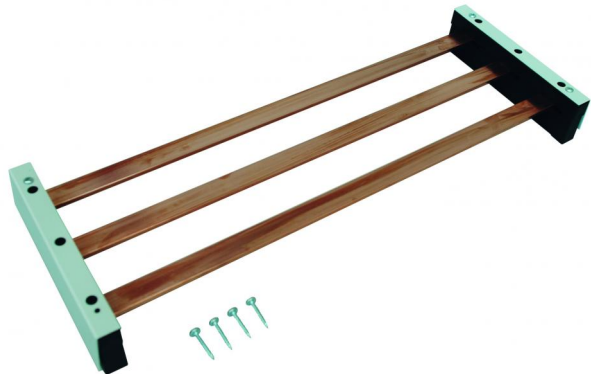

Sammelschiene-CU 3-pol., 3-Feld, CU = 30x10

Artikelnummer: SS-3pol-30-10-3

Sammelschiene CU 3-polig, BxH=30x10mm, 3-Feld

Artikelnummer:	SS-3pol-30-10-3
EAN:	4251500275917
Zolltarifnummer:	85369001
Preisgruppe:	B.1
Material:	Kupfer