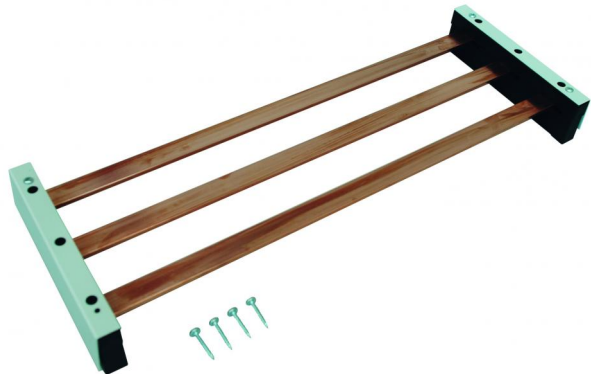

## Sammelschiene-CU 3-pol., 2-Feld, CU = 30x10

Artikelnummer: SS-3pol-30-10-2

Sammelschiene CU 3-polig, BxH=30x10mm, 2-Feld

<b>Artikelnummer:</b>	SS-3pol-30-10-2
<b>EAN:</b>	4251500275900
<b>Zolltarifnummer:</b>	85369001
<b>Preisgruppe:</b>	B.1
<b>Material:</b>	Kupfer