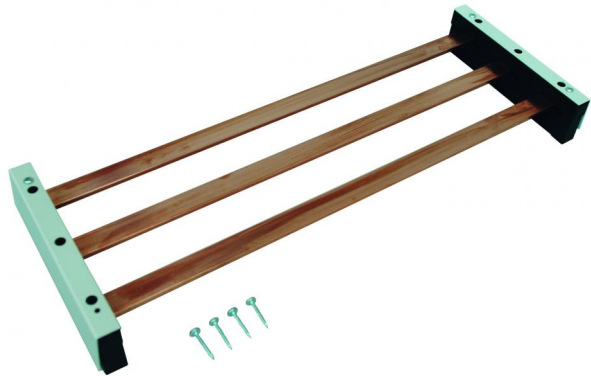

Sammelschiene-CU 3-pol., 1-Feld, CU = 30x10

Artikelnummer: SS-3pol-30-10-1

Sammelschiene CU 3-polig, BxH=30x10mm, 1-Feld

Artikelnummer:	SS-3pol-30-10-1
EAN:	4251500275887
Zolltarifnummer:	85369001
Preisgruppe:	B.1
Material:	Kupfer