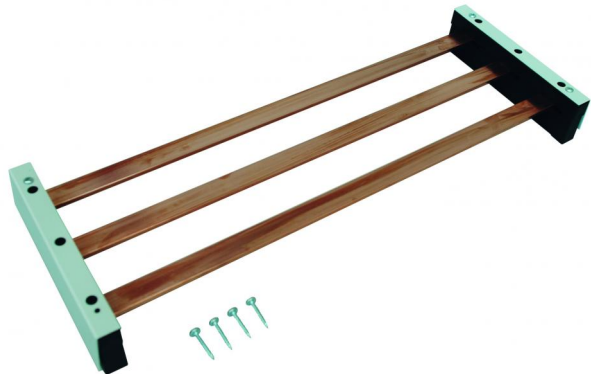

Sammelschiene-CU 3-pol., 3-Feld, CU = 20x5

Artikelnummer: SS-3pol-20-5-3

Sammelschiene CU 3-polig, BxH=20x5mm, 3-Feld

Artikelnummer:	SS-3pol-20-5-3
EAN:	4251500275870
Zolltarifnummer:	85369001
Preisgruppe:	B.1
Material:	Kupfer