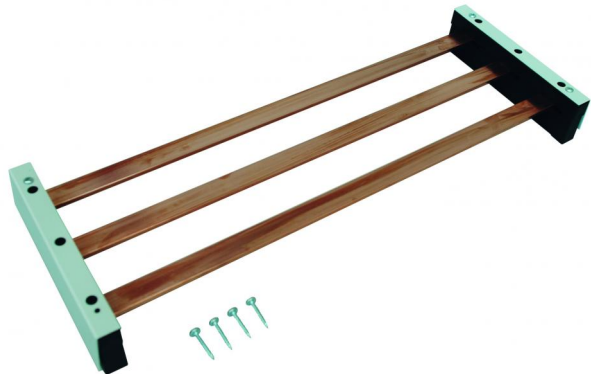

## Sammelschiene-CU 3-pol., 2-Feld, CU = 20x5

Artikelnummer: SS-3pol-20-5-2

Sammelschiene CU 3-polig, BxH=20x5mm, 2-Feld

<b>Artikelnummer:</b>	SS-3pol-20-5-2
<b>EAN:</b>	4251500275856
<b>Zolltarifnummer:</b>	85369001
<b>Preisgruppe:</b>	B.1
<b>Material:</b>	Kupfer