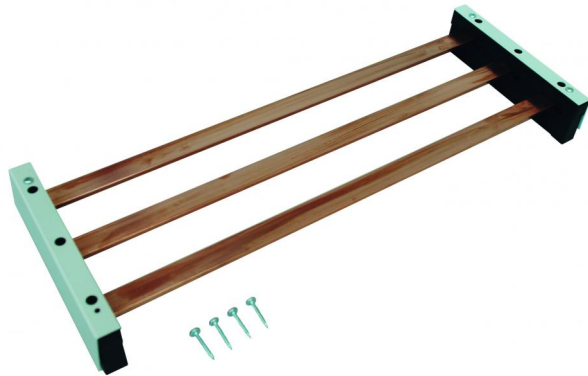

Sammelschiene-CU 3-pol., 1-Feld, CU = 20x5

Artikelnummer: SS-3pol-20-5-1

Sammelschiene CU 3-polig, BxH=20x5mm, 1-Feld

Artikelnummer:	SS-3pol-20-5-1
EAN:	4251500275849
Zolltarifnummer:	85369001
Preisgruppe:	B.1
Material:	Kupfer