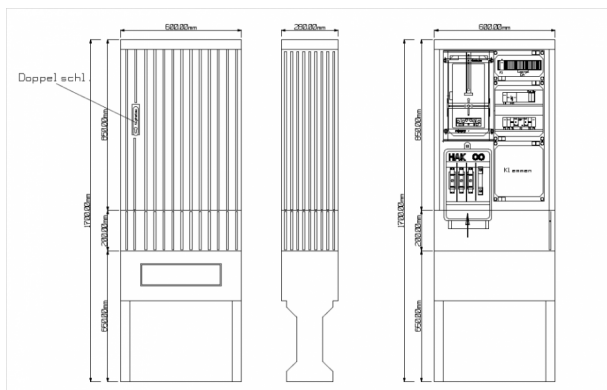

Wandlerrnesschränke für Straßenbeleuchtung 600x850

Artikelnummer: SE-1-ph.-3Abg.SB

SE-1-ph.-3Abg.SB

- für den Außenbereich
- Kabelverteilerschrank aus glasfaserverstärktem Polyester (SMC), halogenfrei
- Schutzart: IP44
- Schutzklasse II (schutzisoliert)
- nach DIN EN 60439-5
- mit Regendach und Sockel zum Eingraben (exkl. Sockelfüller)
- Farbe: RAL 7035
- Schwenkhebel mit Doppelschließung

Bestückung:

- 1 Schalteinheit für Straßenbeleuchtung
- 1-phasig inkl. 1 Zählerplatz verdrahtet
- für 3 Abgangskabel SB inkl. Ü-Ableiter im Kabelverteilerschrank

Artikelnummer:	SE-1-ph.-3Abg.SB
EAN:	4251500289716
Zolltarifnummer:	85371098
Preisgruppe:	B.3
Abmessungen [mm]:	600x1700x280
Material:	glasfaserverstärktem Polyester (SMC)
Farbton:	RAL 7035
Schutzart:	IP44
Schutzklasse:	II
Befestigungsart Gehäuse:	Standmontage
Schließart:	Schwenkhebel für 2 Profilhalbzylinder
Geschäumte Türdichtung:	nein
Kabeleinführung:	unten
Krantransport möglich:	nein