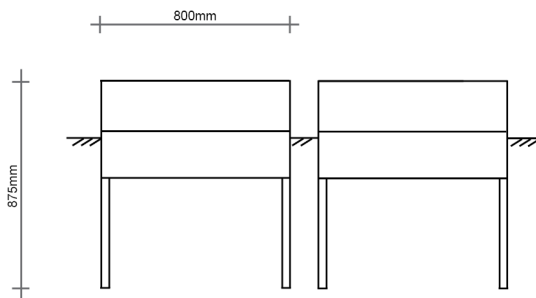

## Normsockel passend für PKV80-92/115 ES/DS

Artikelnummer: S-PKV80

Sockel passend für PKV80-92ES und DS

<b>Artikelnummer:</b>	S-PKV80
<b>EAN:</b>	4251500260081
<b>Zolltarifnummer:</b>	39269097
<b>Preisgruppe:</b>	P
<b>Abmessungen [mm]:</b>	800x875x320
<b>Material:</b>	glasfaserverstärktem Polyester (SMC)
<b>Farbton:</b>	RAL 7035
<b>Befestigungsart Gehäuse:</b>	Standmontage
<b>Schließart:</b>	Drehriegel
<b>Geschäumte Türdichtung:</b>	nein
<b>Kabeleinführung:</b>	unten
<b>Krantransport möglich:</b>	nein