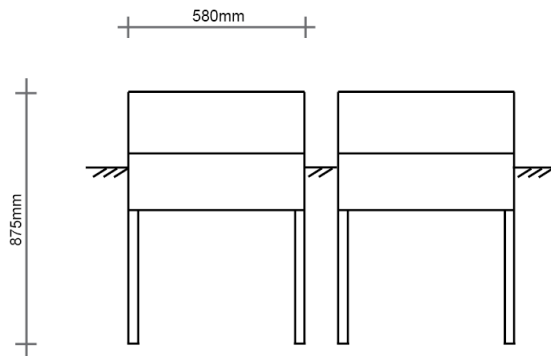

Normsockel passend für PKV58-92/115 ES/DS

Artikelnummer: S-PKV58

Sockel passend für PKV58-92ES und DS

Artikelnummer:	S-PKV58
EAN:	4251500260074
Zolltarifnummer:	39269097
Preisgruppe:	P.1
Abmessungen [mm]:	580x875x320
Material:	glasfaserverstärktem Polyester (SMC)
Farbton:	RAL 7035
Befestigungsart Gehäuse:	Standmontage
Schließart:	Drehriegel
Geschäumte Türdichtung:	nein
Kabeleinführung:	unten
Krantransport möglich:	nein