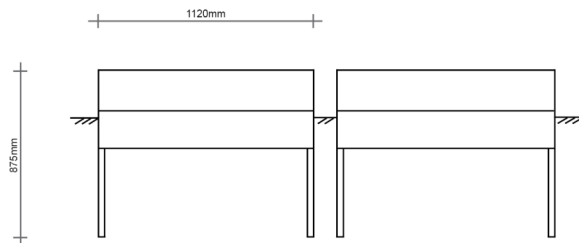

Normsockel passend für PKV112-92/115 ES/DS

Artikelnummer: S-PKV112

Sockel passend für PKV112-92ES und DS

| | |
|---------------------------------|--------------------------------------|
| Artikelnummer: | S-PKV112 |
| EAN: | 4251500260050 |
| Zolltarifnummer: | 39269097 |
| Preisgruppe: | P |
| Abmessungen [mm]: | 1120x875x320 |
| Material: | glasfaserverstärktem Polyester (SMC) |
| Farbton: | RAL 7035 |
| Befestigungsart Gehäuse: | Standmontage |
| Schließart: | Drehriegel |
| Geschäumte Türdichtung: | nein |
| Kabeleinführung: | unten |
| Krantransport möglich: | nein |