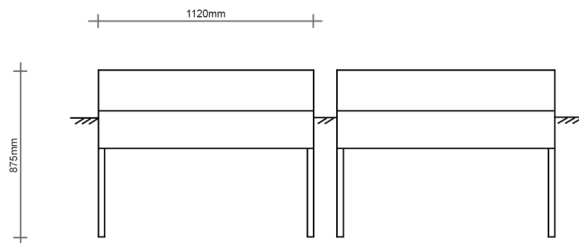

Normsockel passend für PKV112-92/115 ES/DS

Artikelnummer: S-PKV112

Sockel für PKV112-115 ES und DS

Artikelnummer:	S-PKV112
EAN:	4251500260050
Zolltarifnummer:	39269097
Preisgruppe:	P
Material:	glasfaserverstärktem Polyester (SMC)
Befestigungsart Gehäuse:	Standmontage
Schließart:	Drehriegel
Geschäumte Türdichtung:	nein
Kabeleinführung:	unten
Krantransport möglich:	nein