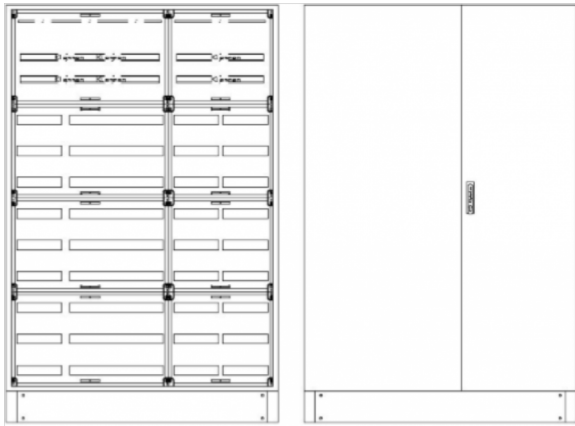

Reihenschaltschrank, RSVK, BxHxT = 1320x1870+130x6

Artikelnummer: RSVK5-12-600

RSVK5-12-600

Reihenschaltschrank, RSVK, BxHxT = 1320x1870+130x600

Schutzklasse II, IP54, RAL 7035

offene Seitenwände, Seitenwandprofil gekantet, für Schrankverbindung

Bestehend aus:

Gehäuse, Sockel, Doppeltür mit Schwenkhebel für PHZ, Flansche SF31 (oben) und SF32 (unten), komplettem Geräteträger mit Feldabdeckungen PRL, Wandhalterung

Artikelnummer:	RSVK5-12-600
EAN:	4251500260005
Zolltarifnummer:	85381000
Preisgruppe:	B.2
Abmessungen [mm]:	1320x1870+130x600
Material:	Stahlblech elo-verz. 2,0mm
Farbton:	RAL 7035
Schutzart:	IP54
Schutzklasse:	II
Verlustleistung [W]:	759,99
Befestigungsart Gehäuse:	Standmontage
Schließart:	Schwenkhebel für Profilhalbzylinder
Geschäumte Türdichtung:	ja
Artikelnummer Tür 1:	TL3-12-300
Artikelnummer Tür 2:	TR2-12-300
Kabeleinführung:	oben und unten
Krantransport möglich:	ja